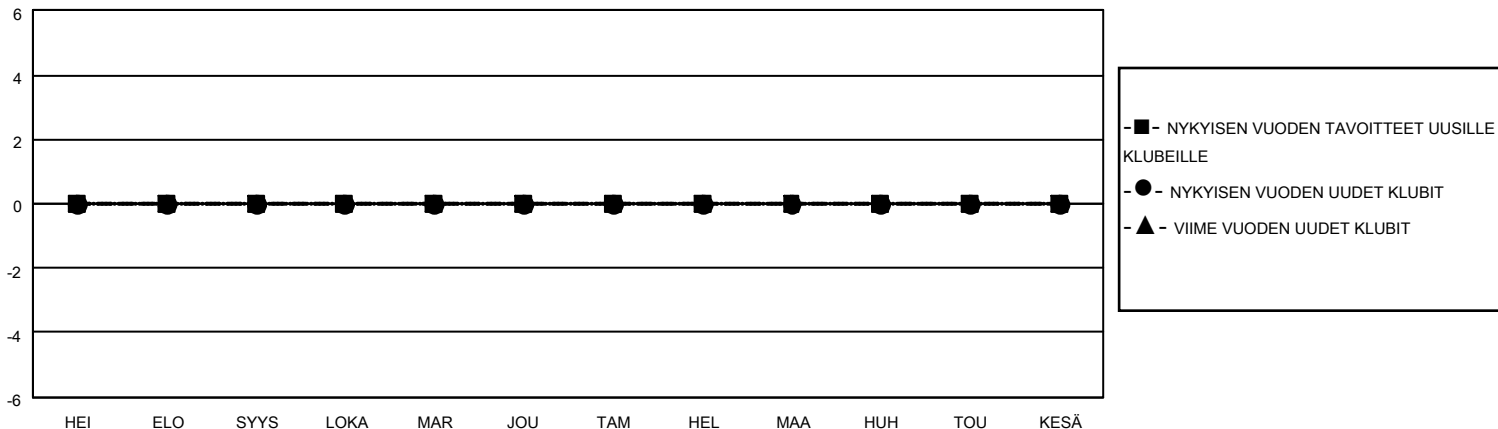

# MONTHLY MEMBERSHIP PROGRESS REPORT

SIJAINTI FINLAND

District 107 C

Results as of: 1/31/2021

Klubit				jäsentä			
TULOKSET 2020-2021				TULOKSET 2020-2021			
NELJÄNNES	UUDEN KLUBIN TAVOITE	UUDET KLUBIT	LOPETETUT KLUBIT	NELJÄNNES	JÄSENKASVUN NETTOTAVOITE	TOTEUTUNUT JÄSENKASVU	POISTETUT JÄSENET (mukaan lukien siirrot)
HEI/ELO/SYYS	0	0	0	HEI/ELO/SYYS	45	9	33
LOKA/MAR/JOU	0	0	1	LOKA/MAR/JOU	20	29	57
TAM/HEL/MAA	0	0	0	TAM/HEL/MAA	45	2	4
HUH/TOU/KESÄ	0	0	0	HUH/TOU/KESÄ	20	0	0

TAVOITTEET JA UUDET KLUBIT, KUMULATIIVINEN

TAVOITTEET JA JÄSENET, KUMULATIIVINEN

LAKKAUTETUT KLUBIT: 1

25 CLUBS OF 85 LISÄNNYT YHDEN TAI USEAMMAN UUTTA JÄSENTÄ

SUKUPUOLIJAKAUMA

MIES 1,537 (71.46%)  
NAINEN 614 (28.54%)