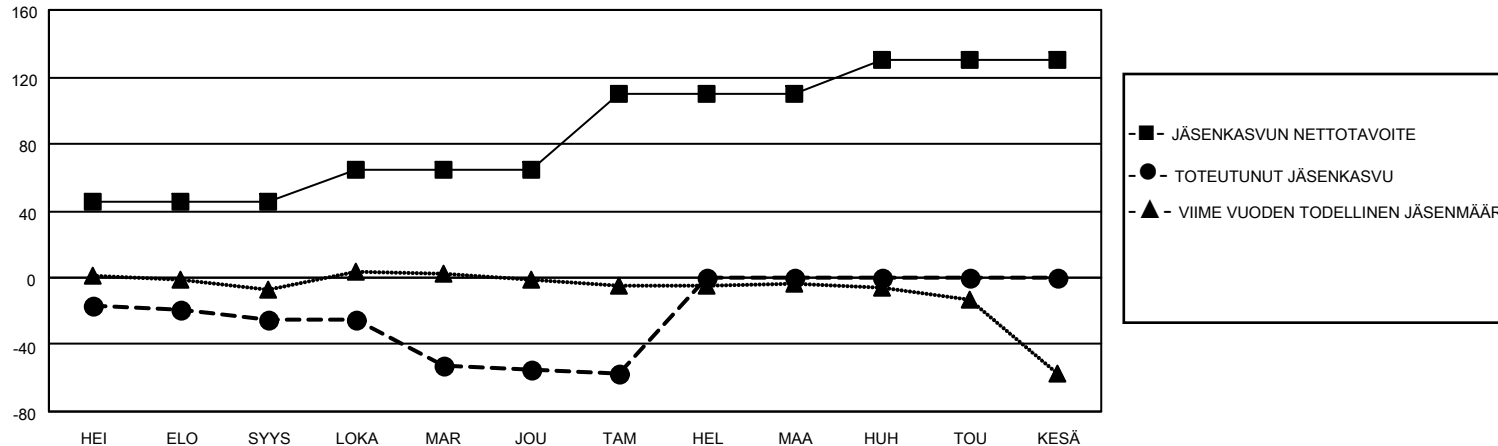

# MONTHLY MEMBERSHIP PROGRESS REPORT

SIJAINTI FINLAND

District 107 C

Results as of: 1/31/2021

Klubit				jäsentä			
TULOKSET 2020-2021				TULOKSET 2020-2021			
NELJÄNNES	UUDEN KLUBIN TAVOITE	UUDET KLUBIT	LOPETETUT KLUBIT	NELJÄNNES	JÄSENKASVUN NETTOTAVOITE	TOTEUTUNUT JÄSENKASVU	POISTETUT JÄSENET (mukaan lukien siirrot)
HEI/ELO/SYYS	0	0	0	HEI/ELO/SYYS	45	9	33
LOKA/MAR/JOU	0	0	1	LOKA/MAR/JOU	20	29	57
TAM/HEL/MAA	0	0	0	TAM/HEL/MAA	45	2	4
HUH/TOU/KESÄ	0	0	0	HUH/TOU/KESÄ	20	0	0

TAVOITTEET JA UUDET KLUBIT, KUMULATIIVINEN

TAVOITTEET JA JÄSENET, KUMULATIIVINEN

LAKKAUTETUT KLUBIT: 1

25 CLUBS OF 85 LISÄNNYT YHDEN TAI USEAMMAN UUTTA JÄSENTÄ

SUKUPUOLIJAKAUMA

MIES 1,537 (71.46%)  
NAINEN 614 (28.54%)